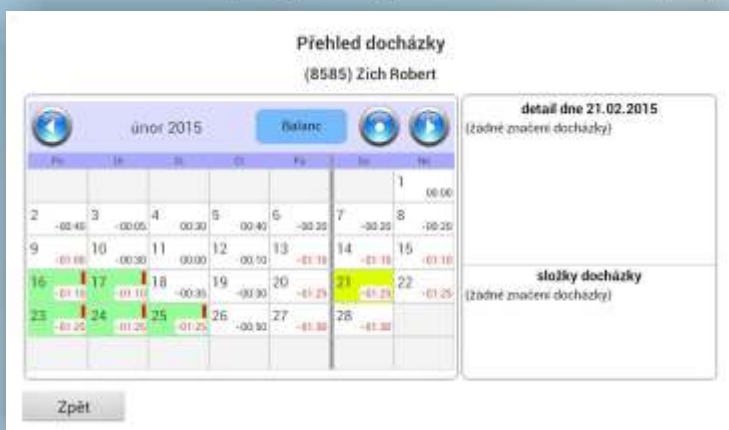

KiOSK Advanced

Terminál KiOSK Advanced představuje koncové zařízení identifikačního systému GOLDCARD, které využívá 7" dotykový displej jak k pořizování docházkových dat, tak i zobrazování přehledů pracovní doby zaměstnanců. Identifikace uživatelů je provedena pomocí bezkontaktních karet různých technologií, která je zvolena na základě požadavků zákazníka. Další schopností terminálu je ovládání vstupních turniketů nebo dveřních zámků.

Způsob identifikace zaměstnanců je možný:

- bezkontaktní kartou nebo čipem
- zadáním PINu
- kombinací výše uvedených způsobů

Terminál umožňuje jak pořizování docházkových údajů jako PŘÍCHOD, ODCHOD (včetně důvodu), tak zadávání celodenních či dlouhodobých ABSENCÍ.

Zaměstnanec může být informován o svých docházkových datech zobrazením přehledu docházky na displeji terminálu.

Ilustrace některých grafických zobrazení na displeji:

Vzhled- docházka zaměstnanec

Hlavní panel docházkového terminálu

Technické údaje terminálu:

Rozměry: 407,4 x 336,6 x 42,5 mm

Hmotnost: 1650 g

Uchytení: - Na vodorovnou plochu nebo na vertikální stěnu pomocí držáku

Parametry: - Napájecí napětí 12 V nebo 24 V
 - Procesor NVIDIA Tegra 3, čtyřjádrový procesor
 - Velikost paměti 16 GB
 - Operační paměť 1 GB
 - LCD 7", dotykový, rozlišení 1280 x 800 bodů
 - Integrovaná kamera
 - Konektivita WiFi
 - Operační systém Android
 - Bezkontaktní čtečka